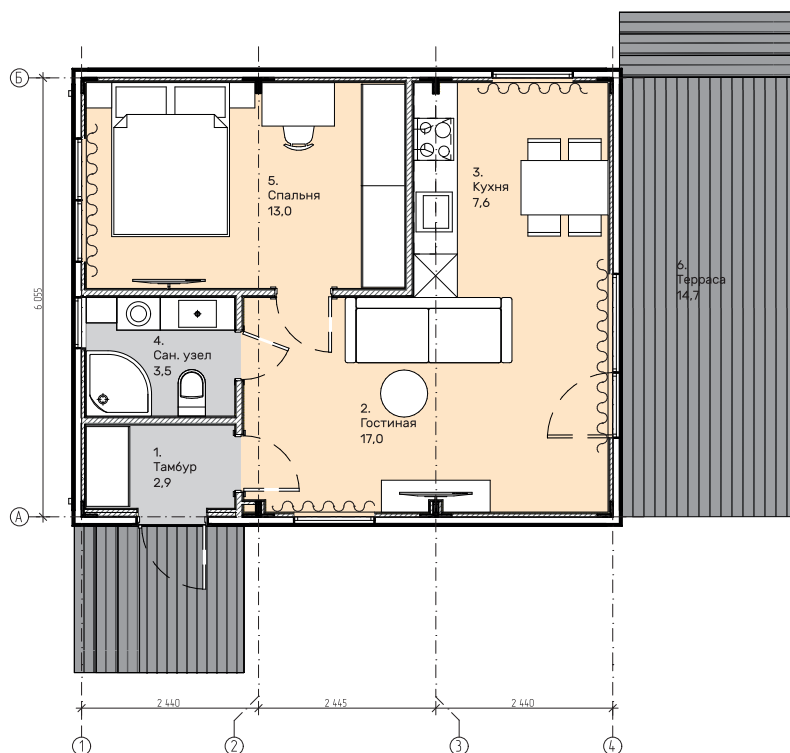

Домокомплект

DOORHAN 59 ПРО