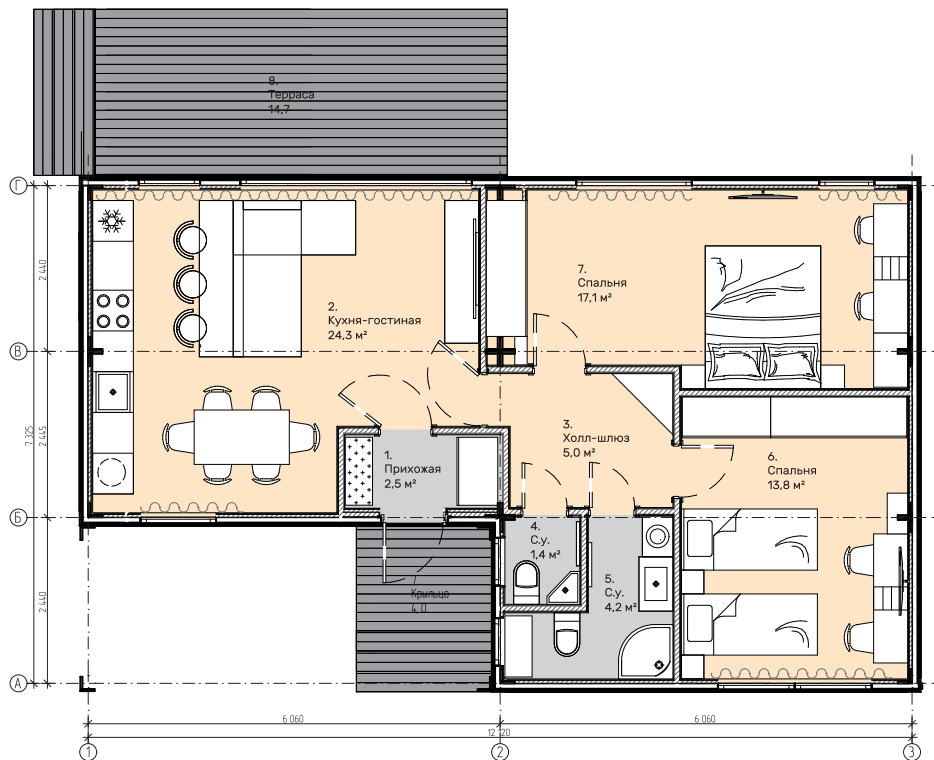

Домокомплект DOORHAN 103 ПРО