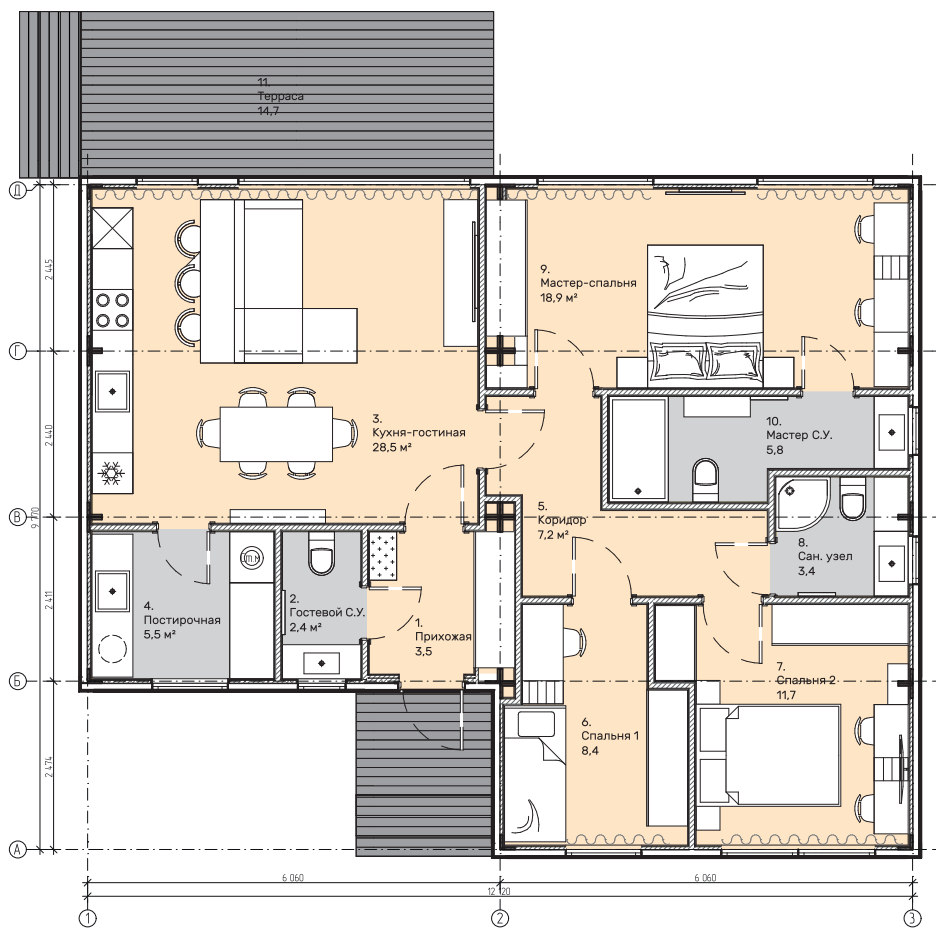

КОМФОРТ СЕМЬИ

ДОМОКОМПЛЕКТ DOORHAN 103 ПРО

74 м ² жилая площадь	2,9 м высота потолков	10,125 м ширина	12,360 м длина
2 x спальня	2 x санузел	1 x терраса с навесом	1 x навес

ПЕРВЫЙ РЕБЕНОК

ДОМОКОМПЛЕКТ DOORHAN 88 ПРО

Дом доступен по многим льготным ипотечным программам от ведущих банков.

Домокомплект **DOORHAN 133 ПРО**

ДОМ ПОКОЛЕНИЙ

Домокомплект DOORHAN 133 ПРО

103 м²
жилая площадь

2,9 м
высота потолков

12,570 м
ширина

12,360 м
длина

3 ×
спальня

3 ×
санузел

1 ×
терраса с навесом

1 ×
навес

ДОМ ПОКОЛЕНИЙ

Домокомплект DOORHAN 133 ПРО — это полноценный дом для большой семьи и нескольких поколений. Мастер-спальня с собственным санузлом формирует отдельный приватный блок для родителей. Две дополнительные спальни позволяют удобно разместить детей, родственников или организовать рабочий кабинет. Пространство дома рассчитано на долгосрочное проживание и разные сценарии жизни семьи.