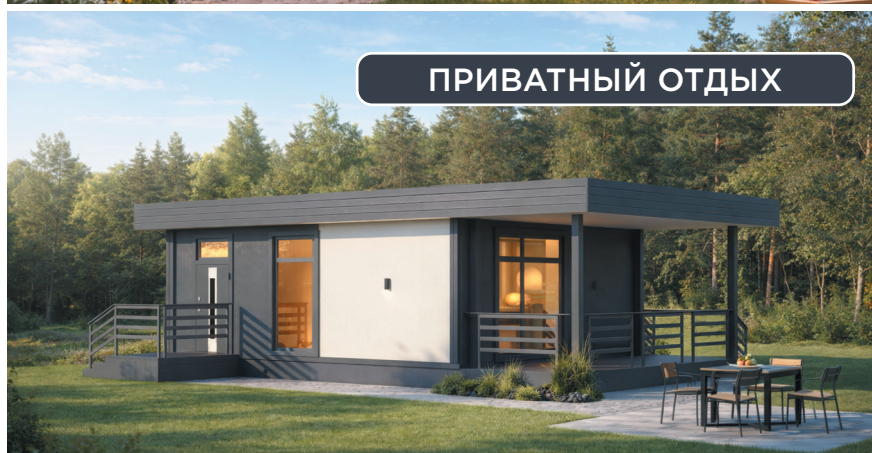

ПРИВАТНЫЙ ОТДЫХ

ДОМОКОМПЛЕКТ DOORHAN 59 ПРО

44 м² жилая площадь	2,9 м высота потолков	6,295 м ширина	10,125 м длина
1 x спальня	1 x санузел	1 x терраса с навесом