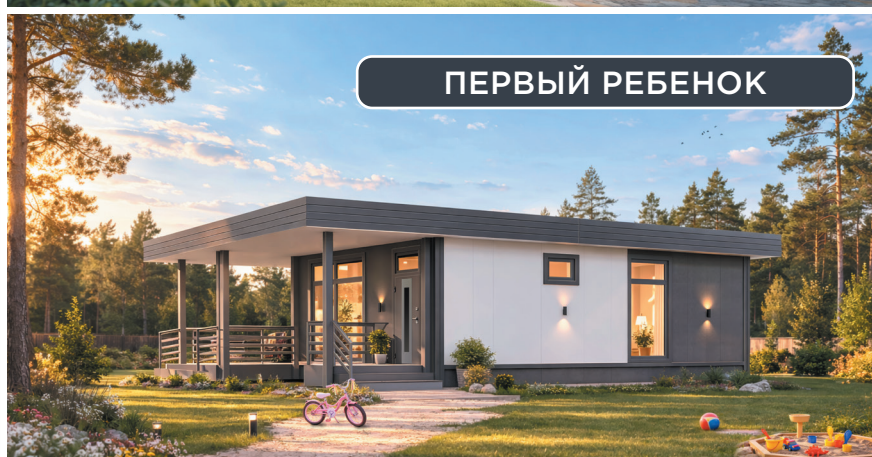

ПЕРВЫЙ РЕБЕНОК

ДОМОКОМПЛЕКТ DOORHAN 88 ПРО

59 м² жилая площадь	2,9 м высота потолков	8,855 м ширина	12,570 м длина
2 x спальня	1 x санузел	1 x терраса с навесом	1 x навес