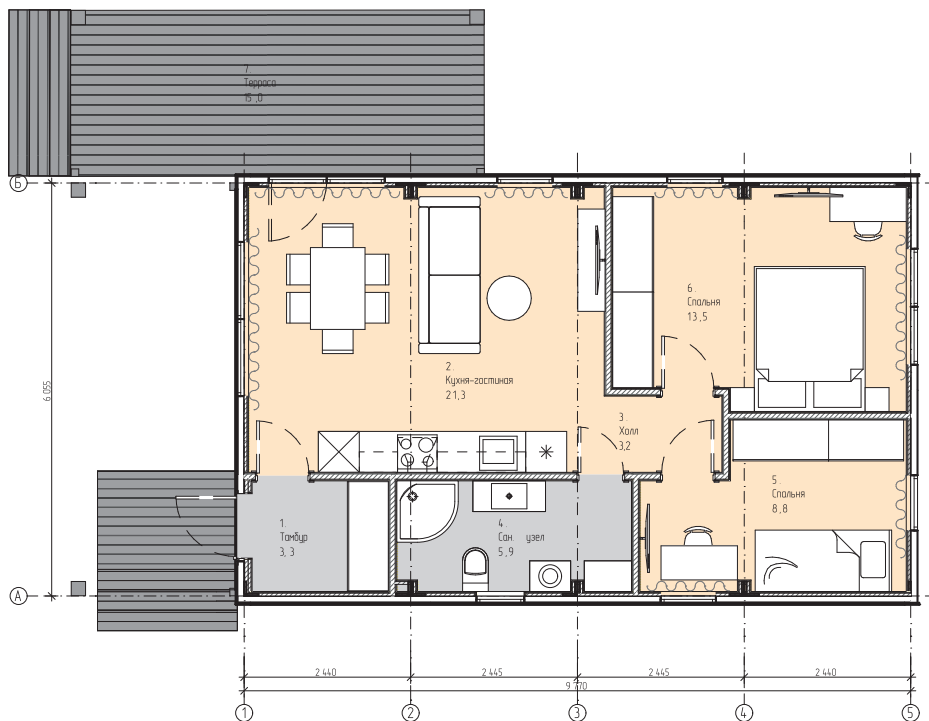

КОМФОРТ СЕМЬИ

ДОМОКОМПЛЕКТ DOORHAN 103 ПРО

74 м ² жилая площадь	2,9 м высота потолков	10,125 м ширина	12,360 м длина
2 x спальня	2 x санузел	1 x терраса с навесом	1 x навес

ПЕРВЫЙ РЕБЕНОК

ДОМОКОМПЛЕКТ DOORHAN 88 ПРО

УЮТНАЯ КОМПАКТНОСТЬ

ДОМОКОМПЛЕКТ DOORHAN 44 ПРО

29 м ² жилая площадь	2,9 м высота потолков	7,680 м ширина	6,295 м длина
	1 x санузел	1 x терраса с навесом	

1

СОВРЕМЕННЫЙ, СВЕРХПРОЧНЫЙ И СВЕРХТЕПЛЫЙ ДОМ ВСЕГО ЗА 7 ДНЕЙ

Домокомплект **DOORHAN 103 ПРО**

КОМФОРТ СЕМЬИ

Домокомплект DOORHAN 103 ПРО

КОМФОРТ СЕМЬИ

Домокомплект DOORHAN 103 ПРО — это устойчивый формат семейного дома. Две полноценные спальни и два санузла обеспечивают ежедневный комфорт для семьи с детьми. Пространство рассчитано на активную семейную жизнь, совместный отдых и прием гостей. Это сбалансированное решение для постоянного проживания.

Домокомплект
DOORHAN 88 ПРО

ПЕРВЫЙ РЕБЕНОК

Домокомплект DOORHAN 88 ПРО

59 м²
жилая площадь

2,9 м
высота потолков

8,855 м
ширина

12,570 м
длина

2 ×
спальня