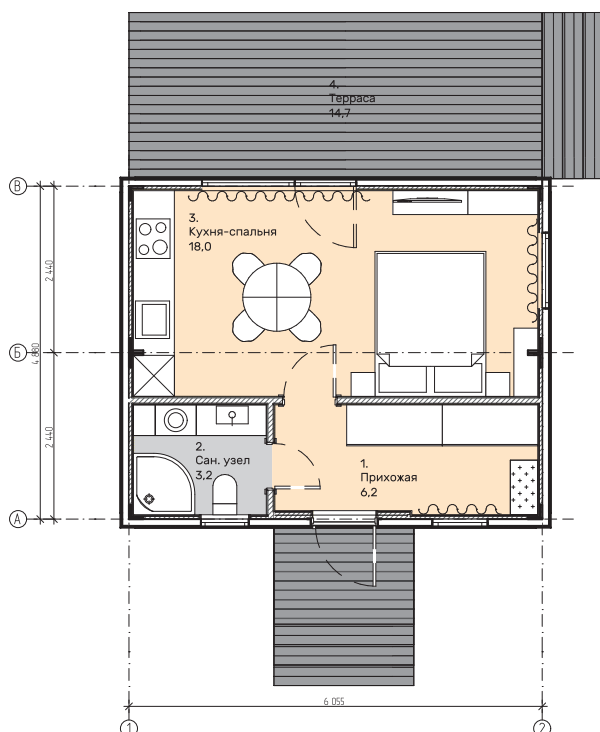

КОМФОРТ СЕМЬИ

ДОМОКОМПЛЕКТ DOORHAN 103 ПРО

74 м ² жилая площадь	2,9 м высота потолков	10,125 м ширина	12,360 м длина
2 x спальня	2 x санузел	1 x терраса с навесом	1 x навес

ПЕРВЫЙ РЕБЕНОК

ДОМОКОМПЛЕКТ DOORHAN 88 ПРО

Домокомплект
DOORHAN 59 ПРО

ПРИВАТНЫЙ ОТДЫХ

Домокомплект

DOORHAN 59 ПРО

ПРИВАТНЫЙ ОТДЫХ

Домокомплект DOORHAN 59 ПРО — это компактный загородный дом для отдыха и сезонного проживания. Отдельная спальня формирует приватную зону, а кухня-гостиная позволяет нескольким людям комфортно проводить время вместе. В доме удобно отдыхать, готовить, смотреть телевизор или принимать гостей. Это формат современной продуманной дачи.

Домокомплект
DOORHAN 44 ПРО

УЮТНАЯ КОМПАКТНОСТЬ

Домокомплект DOORHAN 44 ПРО

29 м²

жилая площадь

2,9 м

высота потолков

7,680 м